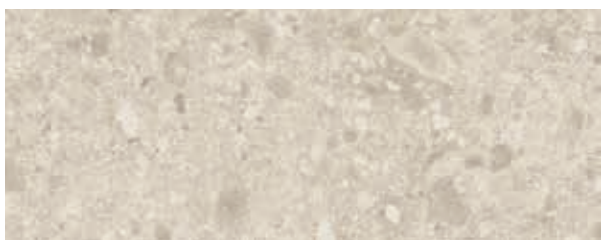

# DREEN® CERAMICA STONE MIX LOOK

Mix Ivory\*

Mix Pearl\*

Mix Smoke\*

*\*Verkrijgbaar in formaat 60x60 cm en 60x120 cm*

Bij Dreen®Ceramica kan er door het productieproces van de tegels en het gebruik van natuurlijke materialen binnen één kleur een variatie in tinten ontstaan. Door het drukprocedé kunnen de hierboven getoonde kleuren afwijken van de werkelijkheid.