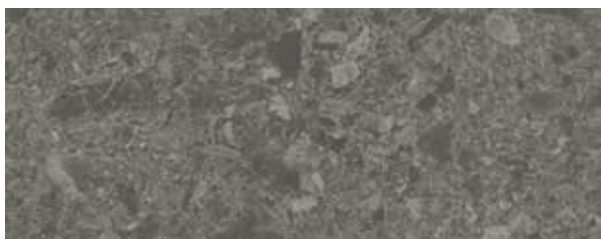

DREEN® CERAMICA STONE MIX LOOK

Mix Ivory*

Mix Pearl*

Mix Smoke*

**Verkrijgbaar in formaat 60x60 cm en 60x120 cm*

Bij Dreen®Ceramica kan er door het productieproces van de tegels en het gebruik van natuurlijke materialen binnen één kleur een variatie in tinten ontstaan. Door het drukprocedé kunnen de hierboven getoonde kleuren afwijken van de werkelijkheid.