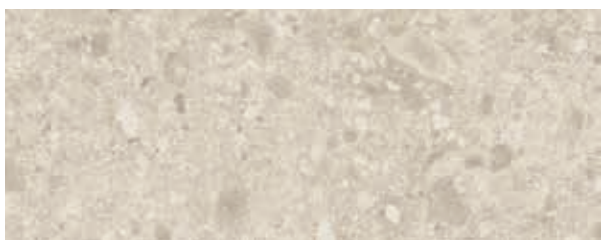

DREEN® CERAMICA STONE MIX LOOK

Mix Ivory*

Mix Pearl*

Mix Smoke*

**Verkrijgbaar in formaat 60x60 cm en 60x120 cm*

Bij Dreen®Ceramica kan er door het productieproces van de tegels en het gebruik van natuurlijke materialen binnen één kleur een variatie in tinten ontstaan. Door het drukprocedé kunnen de hierboven getoonde kleuren afwijken van de werkelijkheid.