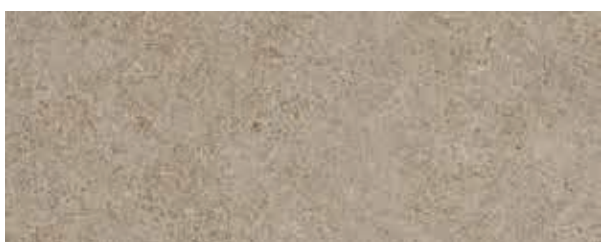

DREEN® CERAMICA STONE LOOK

Boost Stone White*

Boost Stone Cream*

Boost Stone Clay*

Boost Stone Grey*

Boost Stone Smoke*

Boost Stone Tarmac*

Brave Grey*

**Verkrijgbaar in formaat 60x60 cm en 60x120 cm*

Bij Dreen®Ceramica kan er door het productieproces van de tegels en het gebruik van natuurlijke materialen binnen één kleur een variatie in tinten ontstaan. Door het drukprocedé kunnen de hierboven getoonde kleuren afwijken van de werkelijkheid.

zoontjens.com

**DIT IS DE BOOST STONE WHITE.
DE KLEUR, DE STRUCTUUR
ÉN DE ORIGINELE GROOTTE.
WIJ LATEN JE GRAAG ONZE
KLEURSTALEN IN HET ECHT
ZIEN ZODAT JE EEN COMPLEET
BEELD KRIJGT. EN SAMEN MET
ONS KUNT STREVEN NAAR
HIGHER GROUNDS.**