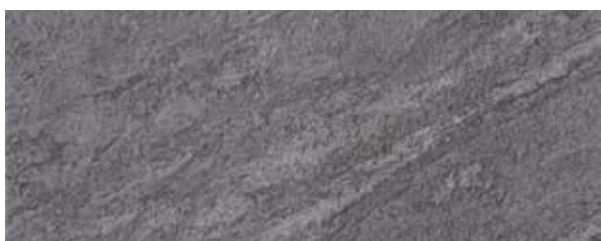

# DREEN® CERAMICA STONE LOOK

Boost Stone White\*

Boost Stone Cream\*

Boost Stone Clay\*

Boost Stone Grey\*

Boost Stone Smoke\*

Boost Stone Tarmac\*

Brave Grey\*

*\*Verkrijgbaar in formaat 60x60 cm en 60x120 cm*

Bij Dreen®Ceramica kan er door het productieproces van de tegels en het gebruik van natuurlijke materialen binnen één kleur een variatie in tinten ontstaan. Door het drukprocedé kunnen de hierboven getoonde kleuren afwijken van de werkelijkheid.