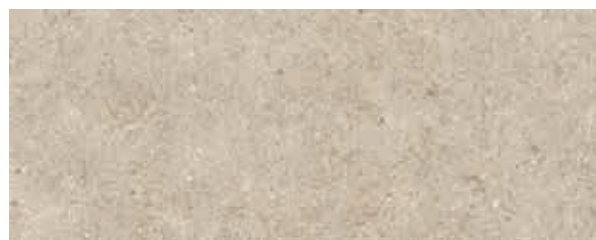

DREEN® CERAMICA STONE LOOK

Boost Stone White*

Boost Stone Cream*

Boost Stone Clay*

Boost Stone Grey*

Boost Stone Smoke*

Boost Stone Tarmac*

Brave Grey*

**Verkrijgbaar in formaat 60x60 cm en 60x120 cm*

Bij Dreen®Ceramica kan er door het productieproces van de tegels en het gebruik van natuurlijke materialen binnen één kleur een variatie in tinten ontstaan. Door het drukprocedé kunnen de hierboven getoonde kleuren afwijken van de werkelijkheid.

zoontjens.com

**DIT IS DE BOOST STONE WHITE.
DE KLEUR, DE STRUCTUUR
ÉN DE ORIGINELE GROOTTE.
WIJ LATEN JE GRAAG ONZE
KLEURSTALEN IN HET ECHT
ZIEN ZODAT JE EEN COMPLEET
BEELD KRIJGT. EN SAMEN MET
ONS KUNT STREVEN NAAR
HIGHER GROUNDS.**