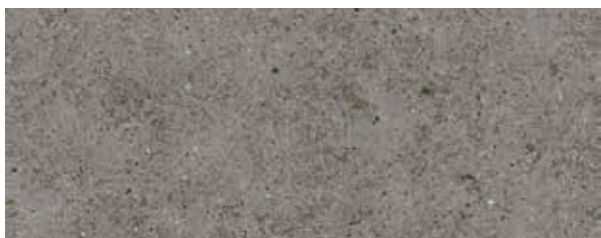

DREEN® CERAMICA STONE LOOK

Boost Stone White*

Boost Stone Cream*

Boost Stone Clay*

Boost Stone Grey*

Boost Stone Smoke*

Boost Stone Tarmac*

Brave Grey*

**Verkrijgbaar in formaat 60x60 cm en 60x120 cm*

Bij Dreen®Ceramica kan er door het productieproces van de tegels en het gebruik van natuurlijke materialen binnen één kleur een variatie in tinten ontstaan. Door het drukprocedé kunnen de hierboven getoonde kleuren afwijken van de werkelijkheid.