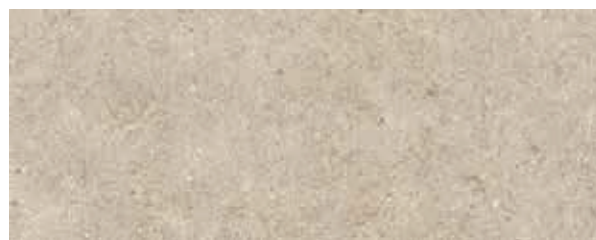

# DREEN® CERAMICA STONE LOOK

Boost Stone White\*

Boost Stone Cream\*

Boost Stone Clay\*

Boost Stone Grey\*

Boost Stone Smoke\*

Boost Stone Tarmac\*

Brave Grey\*

*\*Verkrijgbaar in formaat 60x60 cm en 60x120 cm*

Bij Dreen®Ceramica kan er door het productieproces van de tegels en het gebruik van natuurlijke materialen binnen één kleur een variatie in tinten ontstaan. Door het drukprocedé kunnen de hierboven getoonde kleuren afwijken van de werkelijkheid.

[zoontjens.com](https://zoontjens.com)

**DIT IS DE BOOST STONE WHITE.  
DE KLEUR, DE STRUCTUUR  
ÉN DE ORIGINELE GROOTTE.  
WIJ LATEN JE GRAAG ONZE  
KLEURSTALEN IN HET ECHT  
ZIEN ZODAT JE EEN COMPLEET  
BEELD KRIJGT. EN SAMEN MET  
ONS KUNT STREVEN NAAR  
HIGHER GROUNDS.**