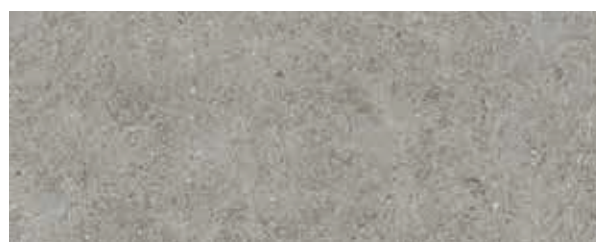

DREEN® CERAMICA STONE LOOK

Boost Stone White*

Boost Stone Cream*

Boost Stone Clay*

Boost Stone Grey*

Boost Stone Smoke*

Boost Stone Tarmac*

Brave Grey*

**Verkrijgbaar in formaat 60x60 cm en 60x120 cm*

Bij Dreen®Ceramica kan er door het productieproces van de tegels en het gebruik van natuurlijke materialen binnen één kleur een variatie in tinten ontstaan. Door het drukprocedé kunnen de hierboven getoonde kleuren afwijken van de werkelijkheid.